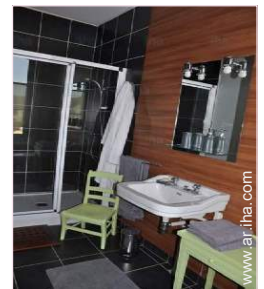

• **Confort interior e instalaciones :**

Habitación "Louise"

2 persona(s) : 2 adultos

Superficie habitable : 22m²

Ideal para pareja

cuarto de baño

• **Disposición interior privado :**

1 cuarto de baño, 1 WC, sala de televisión, sala de juegos, despacho