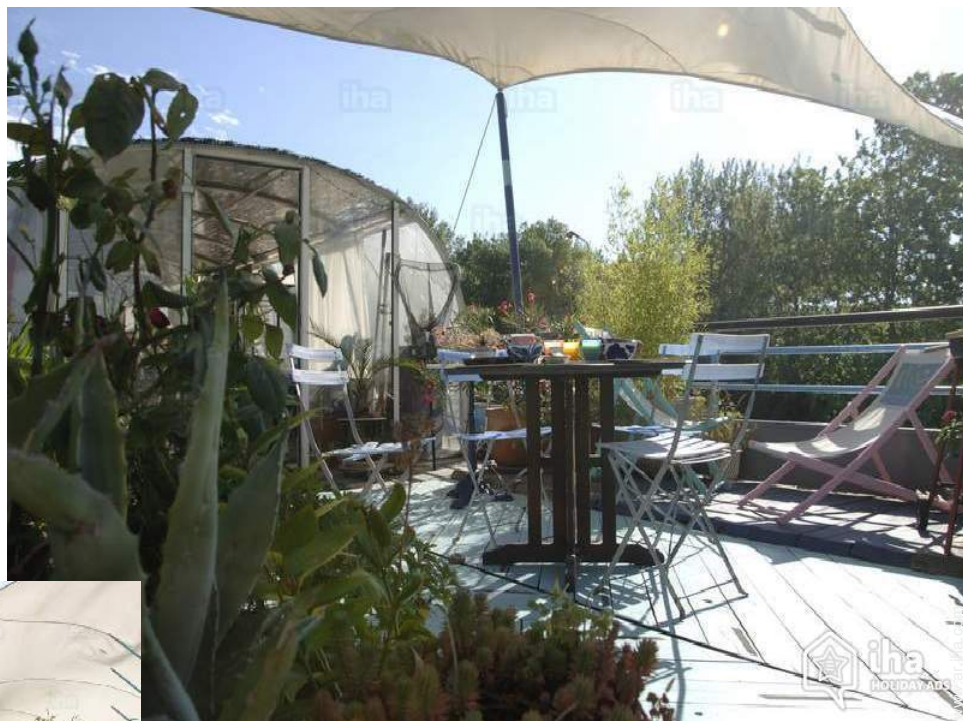

Habitaciones de huéspedes Arles "PETITE REINE"

Chalana de 130' (40 metros) amarre

Marco : los pies en el agua,
apaciguador

Habitación de huéspedes : 1

- Apartamento con Encanto
  "Logement du marinier"
  2 persona(s)

Arles - Bocas del Ródano (13) - Provenza-Alpes-Costa Azul
Francia

N° del anuncio 44350

Reserva : +33 (0) 652854702 (Francia)

www.ar.ihaholidayads.com