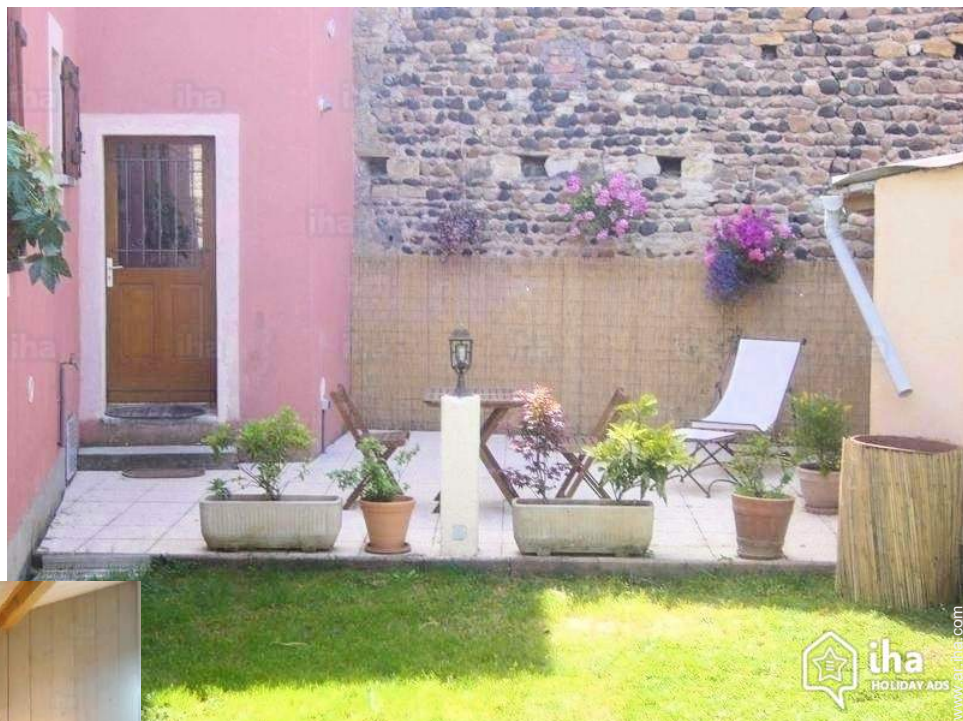

# Casa Rural Parentignat "Le Patio"

Casa Rural - Casa de Pueblo,  
individual, de 1 planta, entrada particular,  
en un(a) Propiedad privada

Marco : calma, rural

Capacidad : de 1 a 2 persona(s)

Dormitorio(s) : 1

### Exterior

- **Superficie terreno :**  
200m<sup>2</sup>
- **Instalación exterior :**  
Terraza 20m<sup>2</sup>
- **Marco exterior :**  
Patio privado 200m<sup>2</sup>, terreno cerrado 200m<sup>2</sup>, parque arbolado 200m<sup>2</sup>
- **Instalaciones exteriores :**  
Parrilla, mesa(s) de jardin, silla(s) de jardín, área de jardin