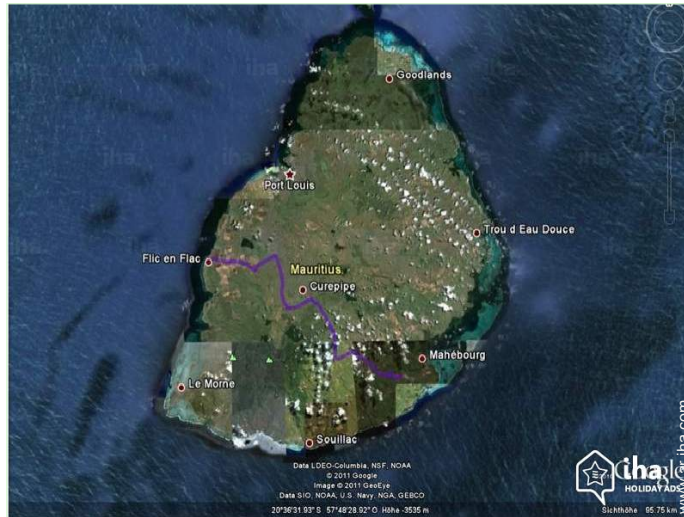

vela

Casa Rural  
Flic en Flac - Mauricio  
"The Blue Ocean Bungalow"

6  
[Reservar](#)

Ruta de acceso

Localización & acceso

Coordenadas GPS en grados, minutos, segundos: Latitud 20°16'35.88"S - Longitud 57°22'16.1"E ([Alojamiento](#))

Dirección

→ Nenuphar Bungalow

● [Aeropuerto Sir Seewoosagur Ramgoolam](#)

→ Plaisance, Isla de Mauricio, Mauricio

→ Distancia : 49km

→ Tiempo : 1h

● Flic en Flac : (100m)

● Port Louis : (23km)