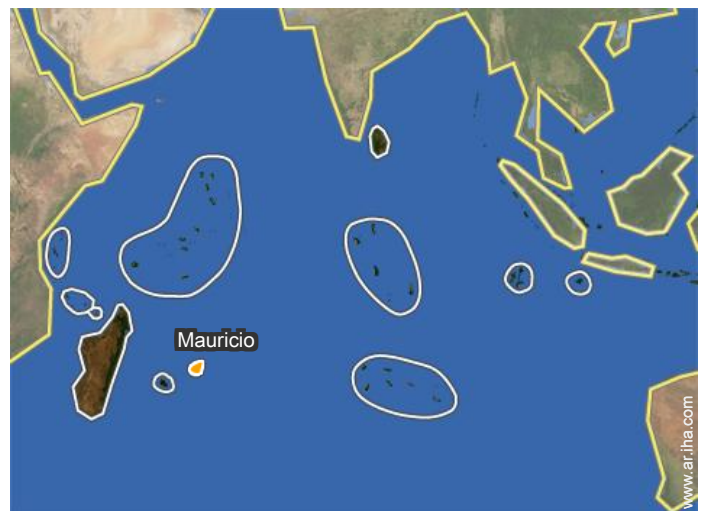

vela

Casa Rural  
Flic en Flac - Mauricio  
"The Blue Ocean Bungalow"

6  
[Reservar](#)

Ruta de acceso

Localización & acceso

Coordenadas GPS en grados, minutos, segundos: Latitud 20°16'35.88"S - Longitud 57°22'16.1"E ([Alojamiento](#))

Dirección

→ Nenuphar Bungalow

● [Aeropuerto Sir Seewoosagur Ramgoolam](#)

→ Plaisance, Isla de Mauricio, Mauricio

→ Distancia : 49km

→ Tiempo : 1h

● Flic en Flac : (100m)

● Port Louis : (23km)

Contacto

Idiomas  
hablados

Localización

Casa Rural  
Isla de Mauricio - Mauricio  
"The Blue Ocean Bungalow"

8  
[Reservar](#)

Calendario de disponibilidades - a partir de : enero 2019

En	M	Mi	J	V	S	D	L	M	Mi	J	V	S	D	L	M	Mi	J	V	S	D	L	M	Mi	J	V	S	D	L	M	Mi	J
2019	1	2	3	4	5	6	7	8	9	10	11	12	13	14	15	16	17	18	19	20	21	22	23	24	25	26	27	28	29	30	31
														-	-	-	-	-	-	-	-	-	-	-	-	-	-	-	-	-	-