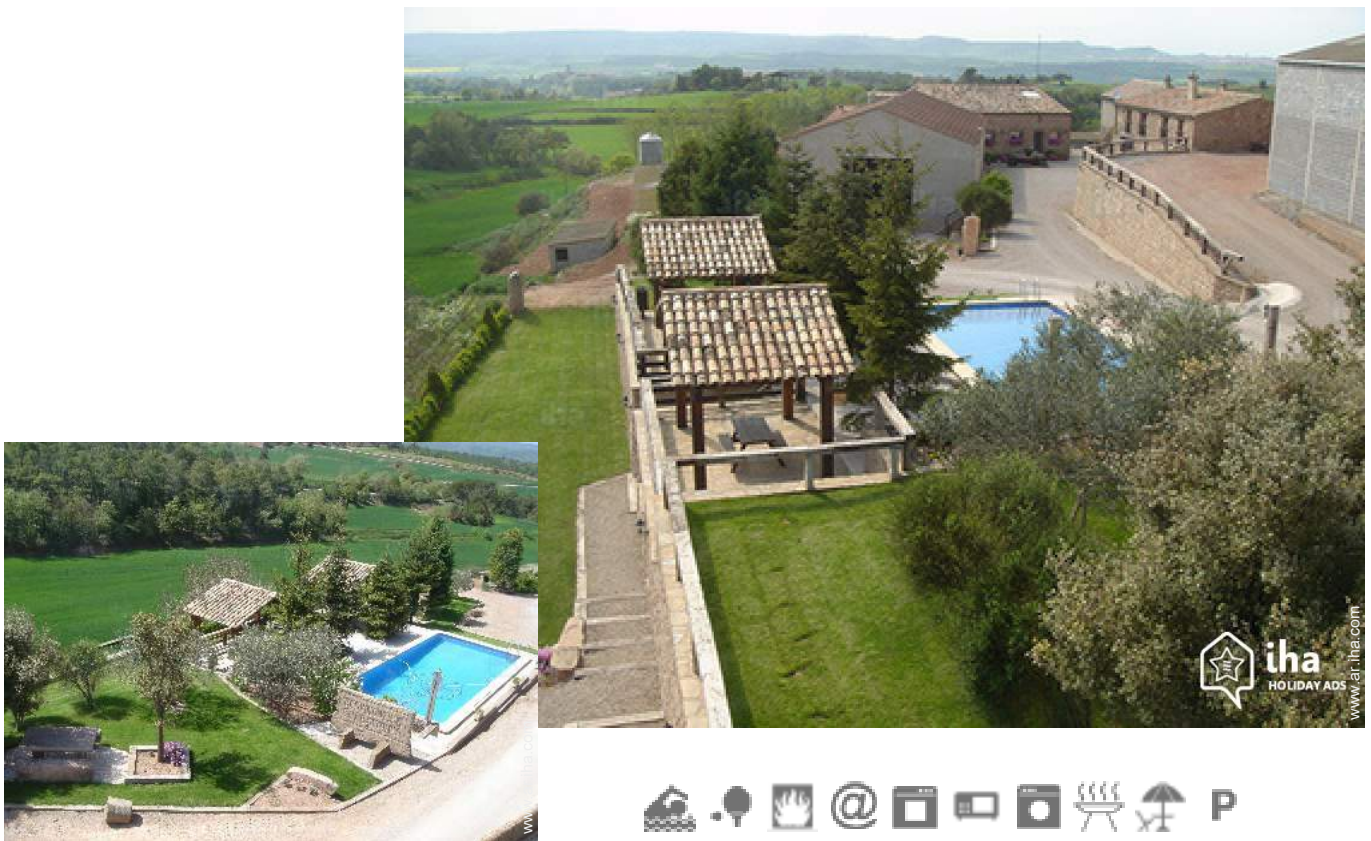

Casa Rural Els Prats de Rei "Can Bartomeu - La Pallera i El Graner"

Alojamientos en entorno rural, a tan solo 1 hora de Barcelona, donde disfrutar de la paz y tranquilidad que siempre ha soñado para sus vacaciones.

Casa Rural - Masía con Encanto, adosado/a, de 1 planta, entrada particular, en un(a) Explotación agrícola

Marco : rural, propicio al descanso

Capacidad : de 1 a 10 persona(s)
Dormitorio(s) : 5

Els Prats de Rei - Provincia de Barcelona - Cataluña
España

- Vista : panorámica, despejada, piscina, jardín/parque, campos agrícolas, nocturna centellante
- Marco : rural, propicio al descanso

" Los alojamientos están en un edificio de construcción rústica, de principios del siglo pasado, con techos inclinados, vigas de madera y una cuidada decoración que procura crear un ambiente acogedor y confortable. Se pueden alquilar juntos o por separado. "

sala de juegos

instalación exterior

Ruta de acceso

Localización & acceso

" El alojamiento pertenece al término municipal de Els Prats de Rei (comarca Anoia). Su situación a 735 m de altitud le da una vista privilegiada de los campos y bosques de los alrededores. Dispone de acceso asfaltado. "