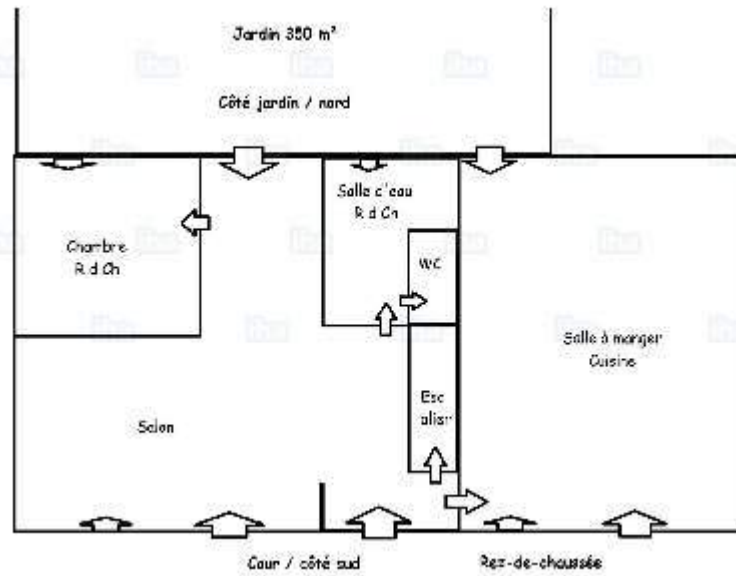

aseo

área de cocina

aseo

Interior

- **Capacidad de alojamiento :**
de 6 a 9 persona(s) (8 adultos, 1 niño(s))
- **Superficie habitable :**
120m²
- **Disposición interior :**
5 pieza(s), 3 dormitorio(s), 2 aseo, 2 WC, cuarto de estar 35m², salón 30m², gran cocina independiente
- **litera-cama(s) :**
1 sofá cama 2 pers, 6 cama sencilla, 1 cuna
- **Confort :**
T.V., colección de libros, teléfono, acceso internet, wifi, armario, armario empotrado, secador de pelo, radiador toallero, ducha hidromasaje, calefacción central, calefacción eléctrica, claraboya, cortinas, doble vidriera
- **Electrodomésticos :**
Vajilla/cubiertos, utensilios de cocina, cafetera, cafetera eléctrica, hervidor eléctrico, tostador, exprimidor, cocina de gas, horno, hornillo, microondas, campana extractora, nevera, congelador, lavavajilla, lavadora, aspirador, plancha, tabla de planchar

habitación

Plano de disposición

Album de fotos - 1

salón

área de cocina

Album de fotos - 2

aseo

aseo