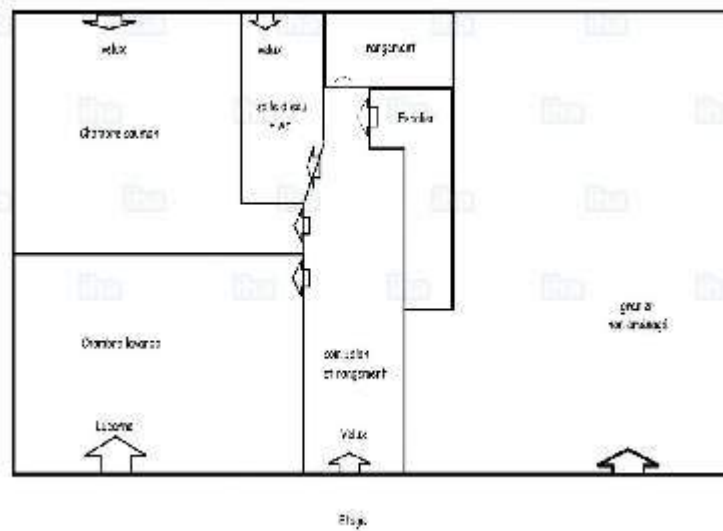

aseo

área de cocina

aseo

Interior

- **Capacidad de alojamiento :**
de 6 a 9 persona(s) (8 adultos, 1 niño(s))
- **Superficie habitable :**
120m²
- **Disposición interior :**
5 pieza(s), 3 dormitorio(s), 2 aseo, 2 WC, cuarto de estar 35m², salón 30m², gran cocina independiente
- **litera-cama(s) :**
1 sofá cama 2 pers, 6 cama sencilla, 1 cuna
- **Confort :**
T.V., colección de libros, teléfono, acceso internet, wifi, armario, armario empotrado, secador de pelo, radiador toallero, ducha hidromasaje, calefacción central, calefacción eléctrica, claraboya, cortinas, doble vidriera
- **Electrodomésticos :**
Vajilla/cubiertos, utensilios de cocina, cafetera, cafetera eléctrica, hervidor eléctrico, tostador, exprimidor, cocina de gas, horno, hornillo, microondas, campana extractora, nevera, congelador, lavavajilla, lavadora, aspirador, plancha, tabla de planchar

habitación

Plano de disposición

Album de fotos - 1

salón

área de cocina

Album de fotos - 2

aseo

aseo