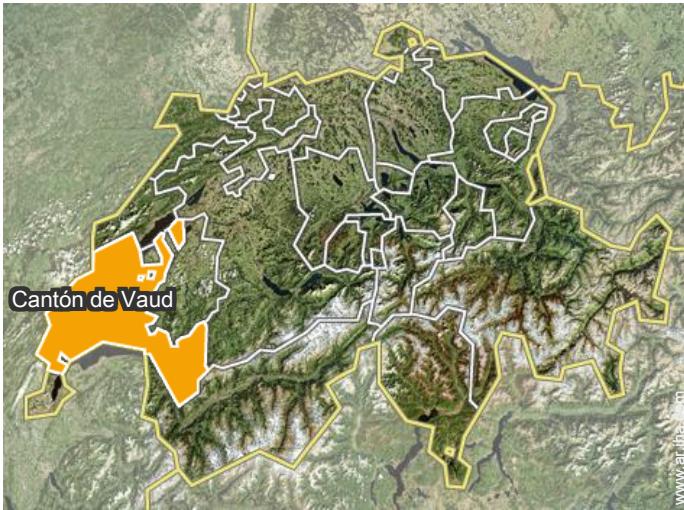

Medio Ambiente

- Sitio :

Recorrido de golf 18 hoyos 5km
Río 3km
Lago 5km
Bosque <50m
Cadena montañosa 20km

- Comodidades :

Centro del pueblo 4km
El centro 10km
Panadería 4km
Pequeños comercios 5km
Supermercado 5km
Correos 5km
Banco 5km
Farmacia 5km

habitación principal

habitación niño

habitación niño

Localización

Localización & acceso

Coordenadas GPS en grados, minutos, segundos: Latitud 46°29'36"N - Longitud 6° 48'16"E (Alojamiento)

Dirección

→ Chemin de Longive 2b
1071 Chexbres

• Lausana : (10km)

• Vevey : (10km)

• Montreux : (12km)

Contacto

Idiomas
hablados

Casa Rural
Cantón de Vaud - Chexbres
Cabaña Chalet de madera con Encanto

7
[Reservar](#)

Calendario de disponibilidades - a partir de : noviembre 2019