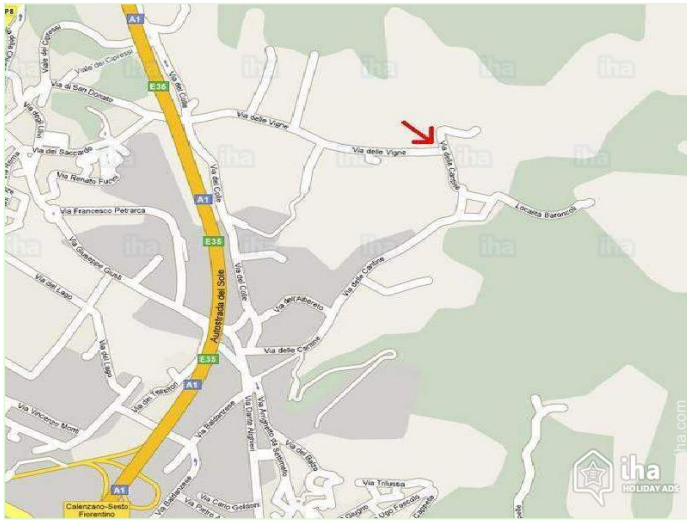

Album de fotos - 1

Piscina

habitación pequeña

cocina

rincón comedor

Ruta de acceso

Localización & acceso

Coordenadas GPS en grados, minutos, segundos: Latitud 43°51'47"N - Longitud 11°11'22"E (Alojamiento)

Dirección

→ via delle cantine 118
50041 Calenzano

● Aeropuerto Florence Amerigo Vespucci

→ Florencia, Provincia de Florencia,
Toscana, Italia
→ Distancia : 11km
→ Tiempo : 15'

● Autopista (salida) Calenzano sexto fiorentino