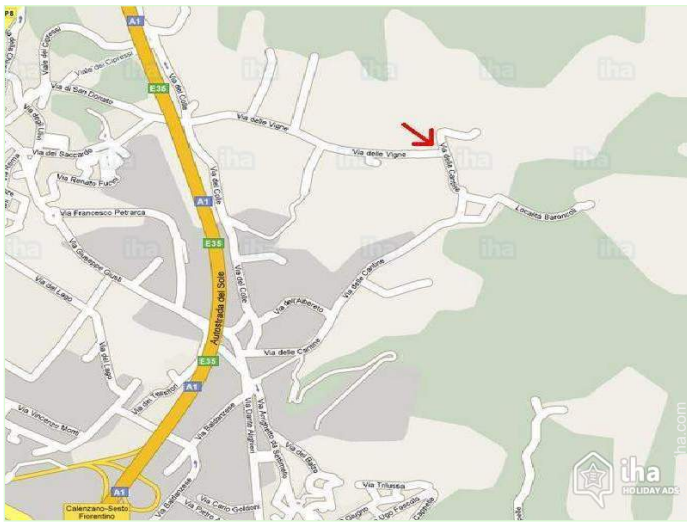

Album de fotos - 1

Piscina

habitación pequeña

cocina

rincón comedor

Ruta de acceso

Localización & acceso

Coordenadas GPS en grados, minutos, segundos: Latitud 43°51'47"N - Longitud 11°11'22"E (Alojamiento)

Dirección

→ via delle cantine 118
50041 Calenzano

● Aeropuerto Florence Amerigo Vespucci

→ Florencia, Provincia de Florencia,
Toscana, Italia
→ Distancia : 11km
→ Tiempo : 15'

● Autopista (salida) Calenzano sesto fiorentino