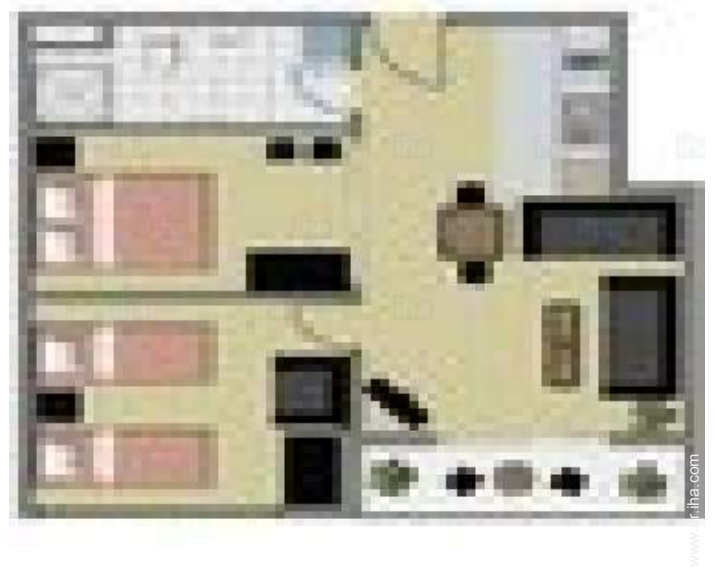

Plano de disposición