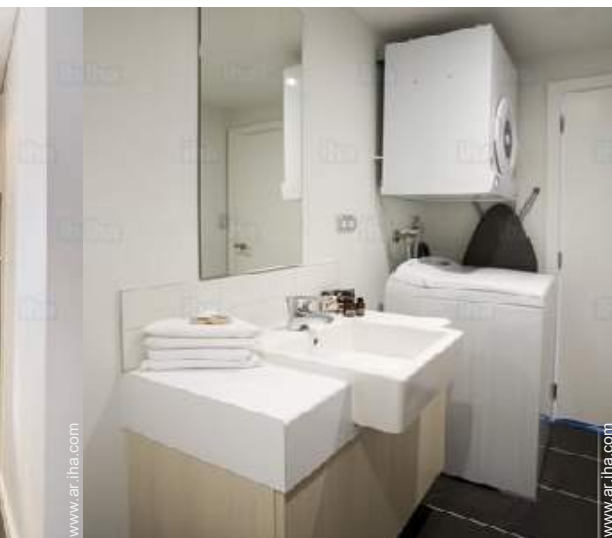

Album de fotos - 1

lavadero