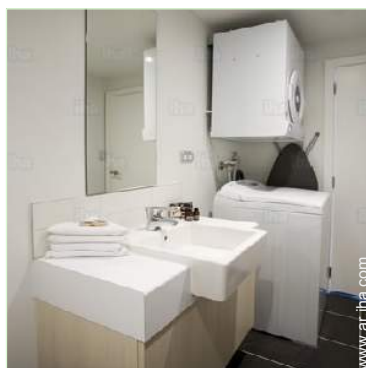

Exterior

- **Instalación exterior :**
  Balcón 4m²
- **Instalaciones exteriores :**
  Bar exterior

Interior

- **Capacidad de alojamiento :**
  de 1 a 5 persona(s) (4 adultos, 1 niño(s))
- **Disposición interior :**
  3 pieza(s), 2 dormitorio(s), 1 cuarto de baño, 1 aseo, 1 WC, cuarto de estar < 9m², cocina americana, rincón comedor, sala de deporte, taller, lavadero, veranda
- **litera-cama(s) :**
  1 cama(s) queen-size(s), 1 sofá cama 2 pers, 2 cama sencilla, 1 cuna
- **Confort :**
  Elevador, T.V., lector DVD, colección de películas, enchufe antena t.v., teléfono, fax, cable/satélite, acceso internet alta velocidad, wifi, armario, armario empotrado, ropero, caja fuerte, radio-despertador, secador de pelo, mosquitero de ventanas, integralmente climatizado, calefacción eléctrica, estores, alarma fuego
- **Electrodomésticos :**
  Vajilla/cubiertos, utensilios de cocina, cafetera eléctrica, hervidor eléctrico, tostador, cocina eléctrica, horno, microondas, campana extractora, nevera, congelador, lavavajilla, lavadora, secadora, plancha, tabla de planchar

Servicios

- **Colada :**
  Sábanas, Toallas, Ropa blanca, Almohada (s)
- **Casa :**
  Limpieza (1 X / por semana), Servicio de mantenimiento jardín/piscina, Portero/conserje, Parqueo suplemento (+131AR$*), Transferencia estación/aeropuerto suplemento (+522AR$*)
- **Personal :**
  Servicio doméstico, Lavandería suplemento
- **Restauración :**
  Desayuno suplemento (+131AR$*)

Informaciones prácticas

- **Informaciones prácticas**
  Niños bienvenidos
  Alquiler no fumador, cobertura teléfono móvil
  Agua : caliente/fría
  Tensión eléctrica : 110-120V / 60Hz
  Corriente eléctrica : red (eléctrica)
- **Admisión para personas discapacitadas**
  Acceso con silla de ruedas
  Acondicionado para disminuidos : movilidad

lavadero