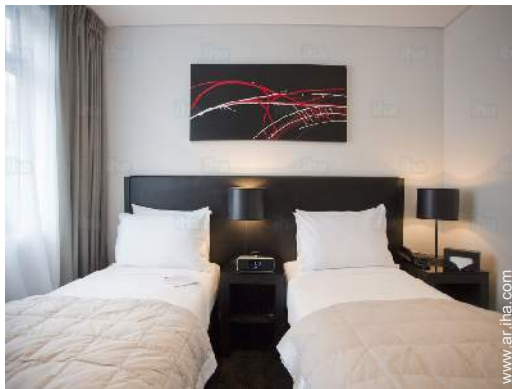

habitación