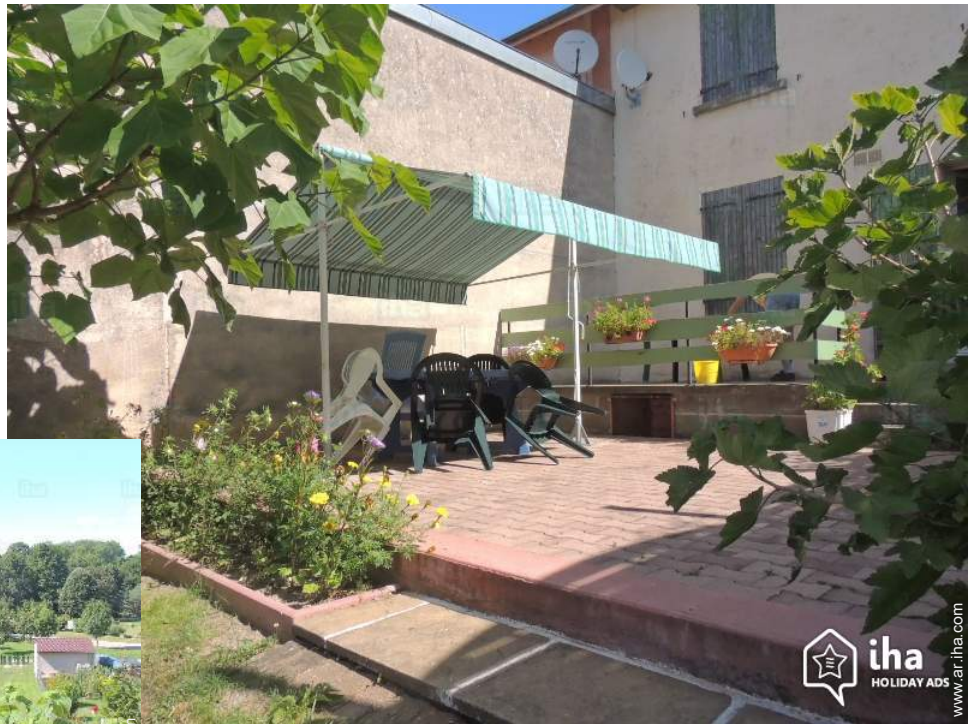

Casa Rural Aubrville "L'Argonnaize"

Conjunto de casa había amueblado la aldea vieja, tranquila, agradable, agradable jardín, sala de estar con documentación muy variada y completa, dos terrazas. Sala de jardín.

- Ideal para familia, pareja con bebé
- Vista : despejada, campo, jardín/parque, pradera, río, pueblo
- Marco : apaciguador, propicio al descanso
- Exposición : Sur

" lejos de curiosos, soleada y sombreada terraza, jardín privado con vistas a patio comunitario para niños. caminos y dos ríos cercanos. "

Exterior

- **Superficie terreno :**
500m²
- **Instalación exterior :**
Terraza 20m²
- **Marco exterior :**
Terreno cerrado 500m², jardín 500m²
- **Instalaciones exteriores :**
Parrilla, cenador, sombrilla, área de jardín