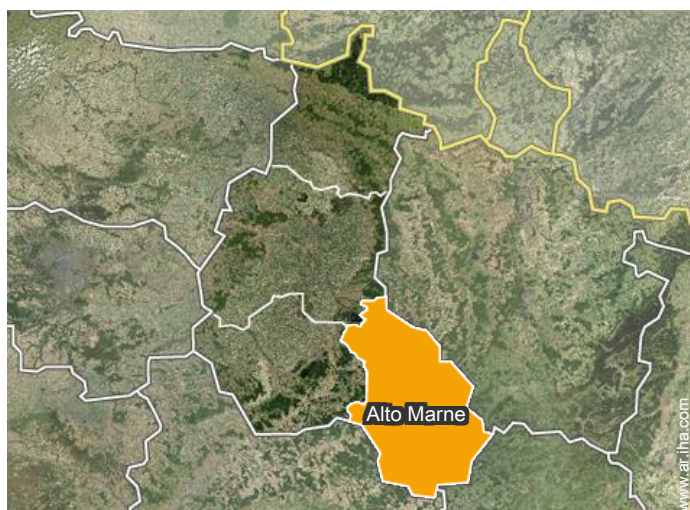

Disposición interior privado

lavadora

Localización

Localización & acceso

Coordenadas GPS en grados, minutos, segundos: Latitud 47°58'0"N - Longitud 5° 1'51"E ([Alojamiento](#))

Dirección

→ 1 maison Paulin
52210 Arc-en-Barrois

● **Autopista (salida) A5 Chaumont**
Semoutiers

→ Semoutiers-Montsaon, Alto Marne,
Champaña-Ardenas, Francia
→ Distancia : 11km
→ Tiempo : 10'

- Chaumont : (23km)
- Langres : (30km)
- Châtillon-sur-Seine : (43km)