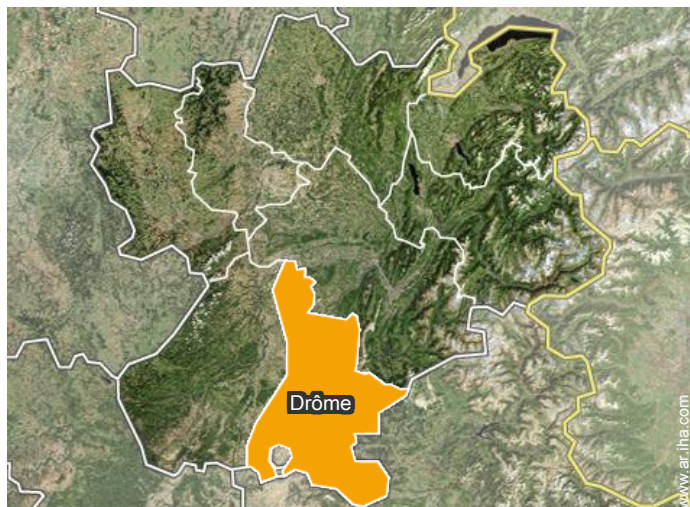

### Localización

### Localización & acceso

Coordenadas GPS en grados, minutos, segundos: Latitud 44°52'21"N - Longitud 5° 5'51"E ([Alojamiento](#))

#### • Autopista (salida) A7

→ Valence, Drôme, Ródano-Alpes, Francia  
→ Distancia : 20km  
→ Tiempo : 20'

#### • Estación de tren Valence Ville

→ Valence, Drôme, Ródano-Alpes, Francia  
→ Distancia : 20km  
→ Tiempo : 20'

• Valence : (20km)