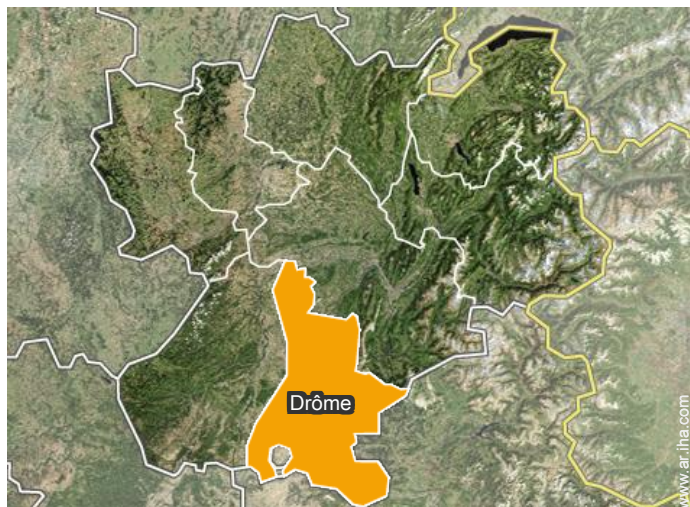

Localización

Localización & acceso

Coordenadas GPS en grados, minutos, segundos: Latitud 44°52'21"N - Longitud 5°5'51"E (Alojamiento)

Dirección

→ Les Arraux
26120 Combovin

• Autopista (salida) A7

→ Valence, Drôme, Ródano-Alpes, Francia
→ Distancia : 20km
→ Tiempo : 20'

• Estación de tren Valence Ville

→ Valence, Drôme, Ródano-Alpes, Francia
→ Distancia : 20km
→ Tiempo : 20'

• Valence : (20km)

Contacto

Idiomas
hablados