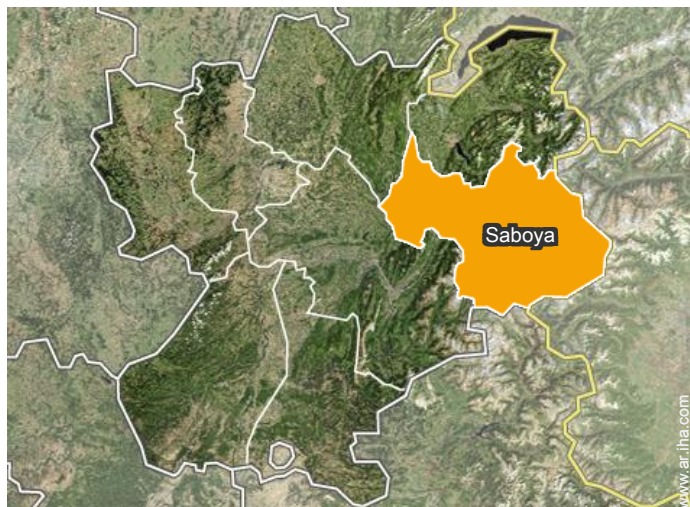

Otoño

Montaña

Localización

Localización & acceso

Coordenadas GPS en grados, minutos, segundos: Latitud 45°12'27"N - Longitud 6°50'1"E (Alojamiento)

Dirección

→ Le Planay
73500 Bramans

● Autopista (salida) A43

→ Modane, Saboya, Ródano-Alpes,
Francia

→ Distancia : 18km

→ Tiempo : 20'

● La Norma : (10km)

● Val-Cenis : (10km)

● Valfréjus : (15km)

Contacto

Idiomas
hablados