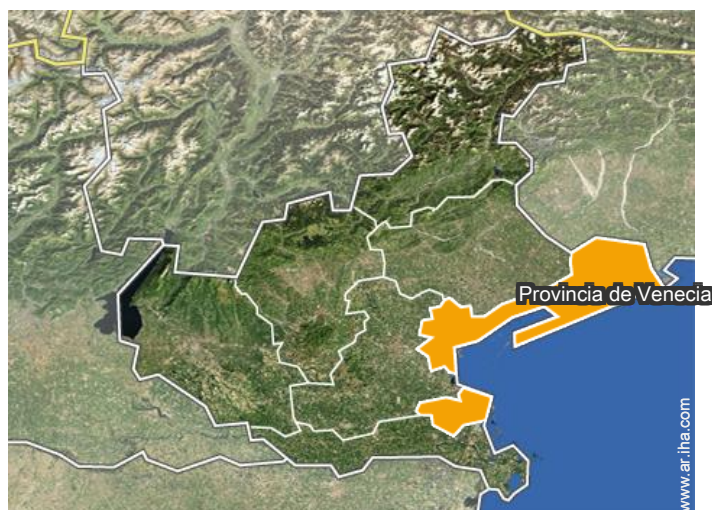

### Localización

### Localización & acceso

Coordenadas GPS en grados, minutos, segundos: Latitud 45°26'18"N - Longitud 12°19'36"E (Alojamiento)

#### ● Aeropuerto Venice Marco Polo

→ Venecia, Provincia de Venecia, Véneto, Italia

→ Distancia : 10km

→ Tiempo : 40'