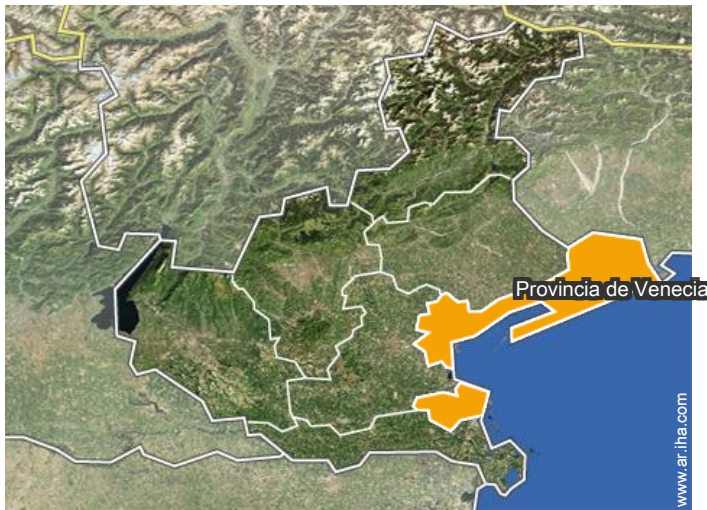

### Localización

#### ● Aeropuerto Venice Marco Polo

→ Venecia, Provincia de Venecia, Véneto, Italia

→ Distancia : 10km

→ Tiempo : 40'