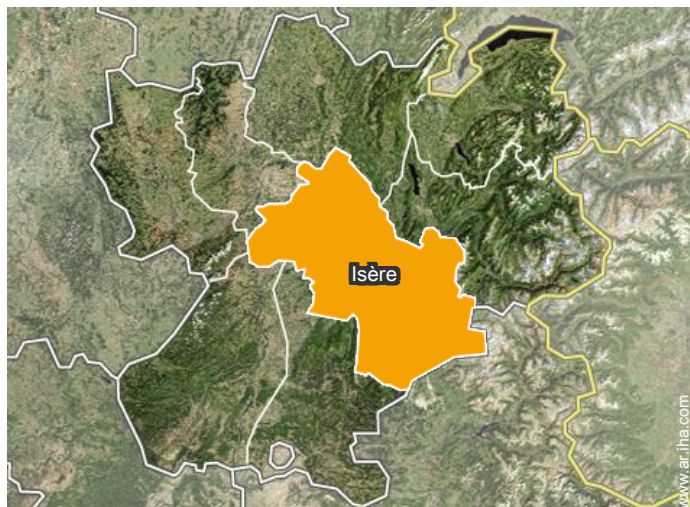

Medios Ambientes y localización

Montaña

Esquí

" Vaujany está situado a 60 kilómetros de Grenoble en el macizo de Grandes Rousses. Esta estación está conectada a los Alpes d ' Huez por pistas de esquí (esquí mismo) "

chapoteador

jacuzzi

remontes

panorama

tenis

Localización

Localización & acceso

" Valle del Oisans a 18 km del pueblo de Oisans y 60 km de Grenoble "

Coordenadas GPS en grados, minutos, segundos: Latitud 45°9'33"N - Longitud 6°4'42"E (Alojamiento)

Dirección

→ Le Claret 1
38114 Vaujany

● Autopista (salida) A6-A43

→ Grenoble, Isère, Ródano-Alpes, Francia
→ Distancia : 55km