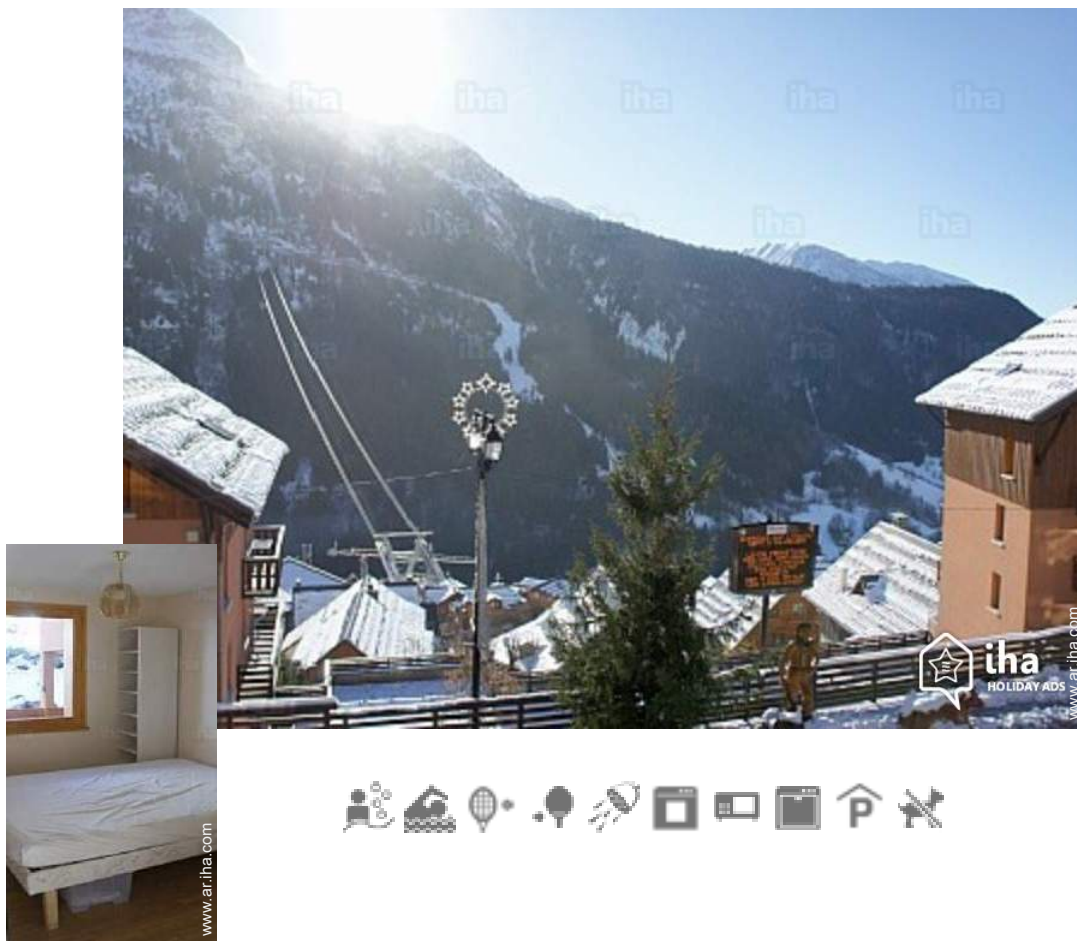

Alquiler de vacaciones Oisans "De Carvalho"

Bonito apartamento en Vaujany en el valle del Oisans

Apartamento en el 2° piso, entrada particular, en un(a) Cabaña Chalet de Montaña de 4 plantas

Marco : apaciguador, sereno

Alquiler de vacaciones

Apartamento en el 2º piso, entrada particular, en un(a) Cabaña Chalet de Montaña de 4 plantas

- **Ideal para familia, deportista(s)**
- **Vista :** montaña, bosque
- **Marco :** apaciguador, sereno
- **Exposición :** Sur

" Vaujany es una encantadora pequeña muy bien equipada (piscina cubierta, sauna, baño turco y Jacuzzi, hielo). Esta estación está conectada a la fabulosa zona de Alpes d ' Huez. Cálido y luminoso apartamento en pequeña residencia cerca de las tiendas. Superficie de 33 m² totalmente equipada. Para 6 personas para sus vacaciones o escapada. "