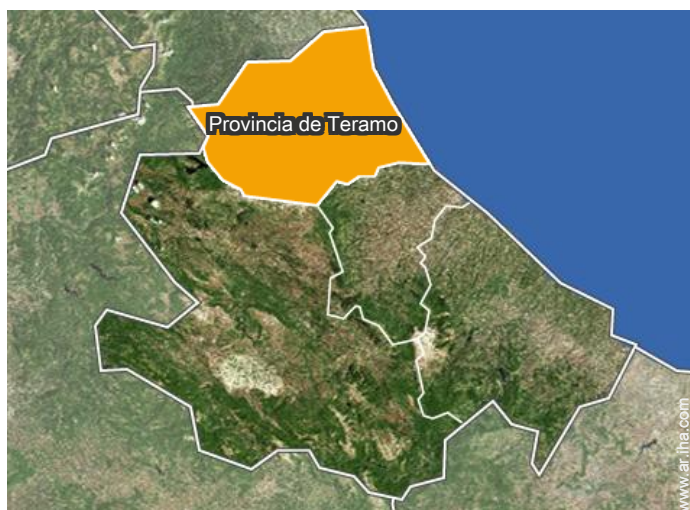

Localización

Localización & acceso

" Casi en el centro de la ciudad. Acceso por autopista, carretera y aire. "

Coordenadas GPS en grados, minutos, segundos: Latitud 42°32'30"N - Longitud 14°7'46"E (Alojamiento)

Dirección

→ Via della Marina 2
64029 Silvi Marina

● Autopista (salida) Pineto, Silvi

→ Silvi Marina, Provincia de Teramo,
Abruzos, Italia
→ Distancia : 4km

● Aeropuerto Abruzzo

→ Pescara, Provincia de Pescara, Abruzos,
Italia
→ Distancia : 10km

- Montesilvano Playa : (3km)
- Pescara : (10km)
- Pineto : (7,5km)

Contacto

Idiomas
hablados