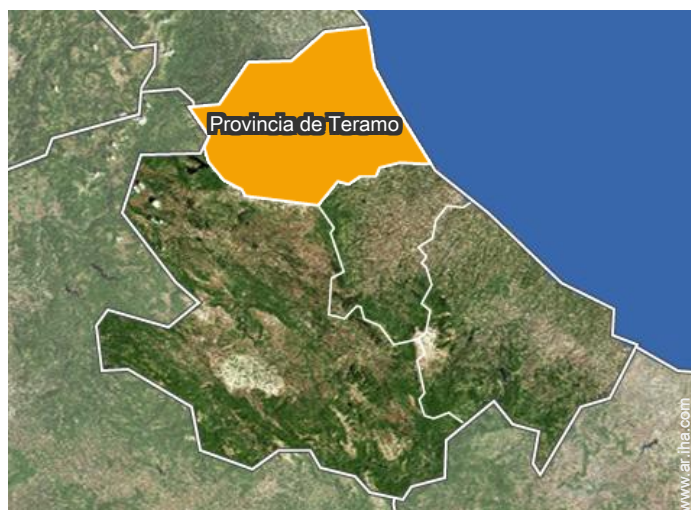

Localización

Localización & acceso

" Casi en el centro de la ciudad. Acceso por autopista, carretera y aire. "

Coordenadas GPS en grados, minutos, segundos: Latitud 42°32'30"N - Longitud 14°7'46"E (Alojamiento)

Dirección

→ Via della Marina 2
64029 Silvi Marina

● Autopista (salida) Pineto, Silvi

→ Silvi Marina, Provincia de Teramo,
Abruzos, Italia
→ Distancia : 4km

● Aeropuerto Abruzzo

→ Pescara, Provincia de Pescara, Abruzos,
Italia
→ Distancia : 10km

- Montesilvano Playa : (3km)
- Pescara : (10km)
- Pineto : (7,5km)

Contacto

Idiomas
hablados