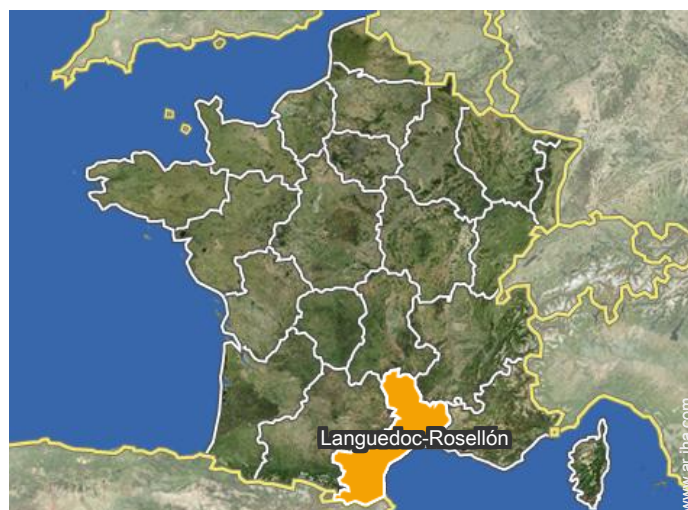

cuna

[Estancias temáticas](#)

Excursión con esquí

Todo el año

Vacaciones en Familia

Localización

Localización & acceso

" 15 minutos de España, 80km de Perpignan o Andorra. "

Coordenadas GPS en grados, minutos, segundos: Latitud 42°31'48"N - Longitud 2°7'9"E (Alojamiento)

Dirección

→ 3 Rue Des Sorbiers
66210 Saint-Pierre-dels-Forcats

● **Aeropuerto Perpignan Rivesaltes**

→ Perpiñán, Pirineos Orientales,
Languedoc-Roussillon, Francia
→ Distancia : 65km