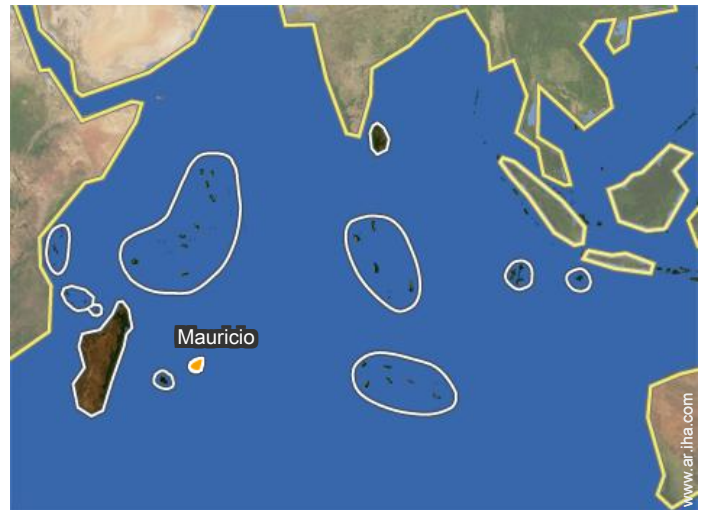

Album de fotos - 1

Album de fotos - 2

[Estancias temáticas](#)

Degustación de la cocina regional

Localización

Localización & acceso

Coordenadas GPS en grados, minutos, segundos: Latitud 20°21'55"S - Longitud 57°22'36"E (Alojamiento)

Dirección

→ la jeteo (la balise)

● **Aeropuerto Sir Seewoosagur Ramgoolam**

→ Plaisance, Isla de Mauricio, Mauricio

→ Distancia : 40km

→ Tiempo : 50'

- Tamarin : (5km)
- Flic en Flac : (10km)

Contacto