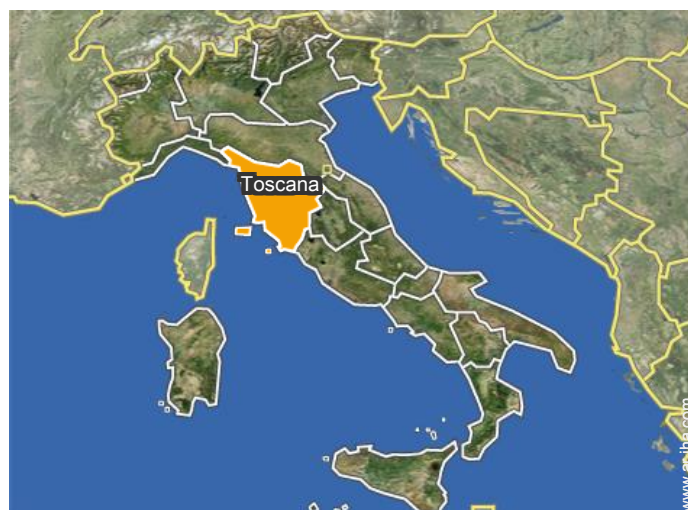

vista desde la cocina

vista desde el jardin/parque

cuarto de baño

Campo

Localización

Localización & acceso

" En Reggello, en la provincia de Florencia. Para aquellos que vienen desde el sur: dirección Firenze salida Reggello, siga las indicaciones para Reggello località Montanino, gire a la derecha en Gretaio, seguir las indicaciones y que han llegado. "