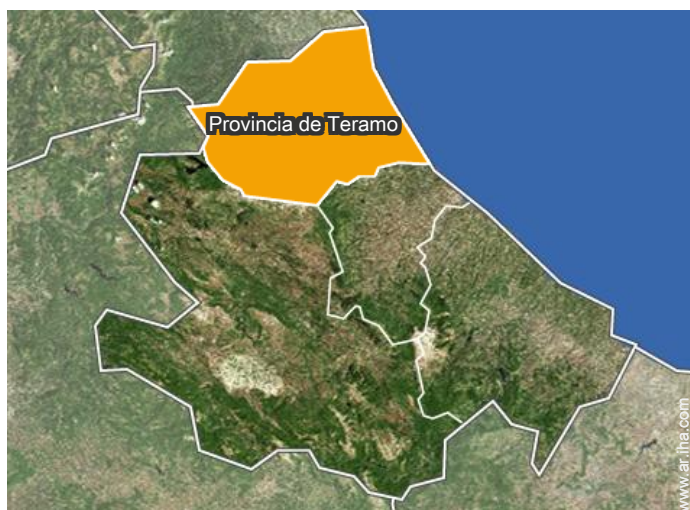

Ag 2017

Localización

Localización & acceso

Coordenadas GPS en grados, minutos, segundos: Latitud 42°35'48"N - Longitud 14°3'7"E (Alojamiento)

Dirección

→ Strada Provinciale 28A
64025 Pineto

● Autopista (salida) A14

→ Pineto, Provincia de Teramo, Abruzzos, Italia

→ Distancia : 4km

→ Tiempo : 10'

● Estación de tren Pineto

→ Pineto, Provincia de Teramo, Abruzzos, Italia

→ Distancia : 3km

→ Tiempo : 10'

● Estación de guagua Mutignano

→ Mutignano, Provincia de Teramo, Abruzzos, Italia

→ Distancia : 2,5km

● Mutignano : (4km)

● Atri : (10km)

● Pescara : (28km)

Contacto

Idiomas
hablados

Alquiler de vacaciones Provincia de Teramo - Abruzzo "La Foresteria"