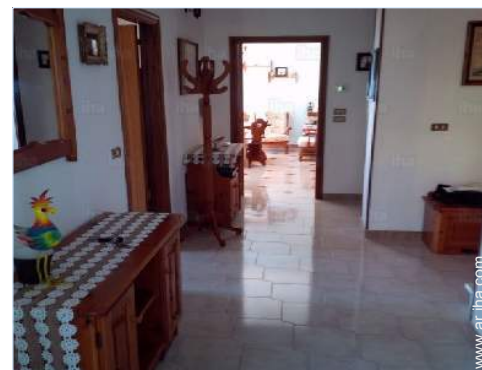

General

el edificio

vista desde el salón

Interior

- **Capacidad de alojamiento :**
de 4 a 10 persona(s) (9 adultos, 1 niño(s))
- **Superficie habitable :**
200m²
- **Disposición interior :**
10 pieza(s), 4 dormitorio(s), 3 cuarto de baño, 3 aseo, 3 WC, cuarto de estar, salón 25m², cocina local, comedor, sala de televisión, lavadero, veranda
- **litera-cama(s) :**
3 cama de matrimonio, 3 cama sencilla, 1 cuna
- **Confort :**
Chimenea, T.V., enchufe antena t.v., teléfono, armario, ropero, secador de pelo, ventilador suplementario, calefacción central, alarma robo
- **Electrodomésticos :**
Vajilla/cubiertos, utensilios de cocina, cafetera, parilla, cocina de gas, cocina eléctrica, placa eléctrica, horno, nevera, congelador, lavadora