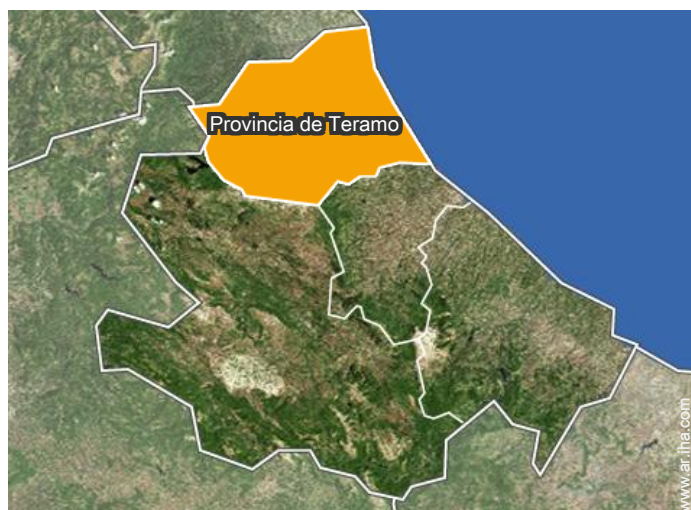

Ag 2017

Localización

Localización & acceso

Coordenadas GPS en grados, minutos, segundos: Latitud 42°35'48"N - Longitud 14°3'7"E (Alojamiento)

Dirección

→ Strada Provinciale 28A
64025 Pineto

● Autopista (salida) A14

→ Pineto, Provincia de Teramo, Abruzzos, Italia

→ Distancia : 4km

→ Tiempo : 10'

● Estación de tren Pineto

→ Pineto, Provincia de Teramo, Abruzzos, Italia

→ Distancia : 3km

→ Tiempo : 10'

● Estación de guagua Mutignano

→ Mutignano, Provincia de Teramo, Abruzzos, Italia

→ Distancia : 2,5km

● Mutignano : (4km)

● Atri : (10km)

● Pescara : (28km)

Contacto

Idiomas
hablados

Alquiler de vacaciones Provincia de Teramo - Abruzzos "La Foresteria"