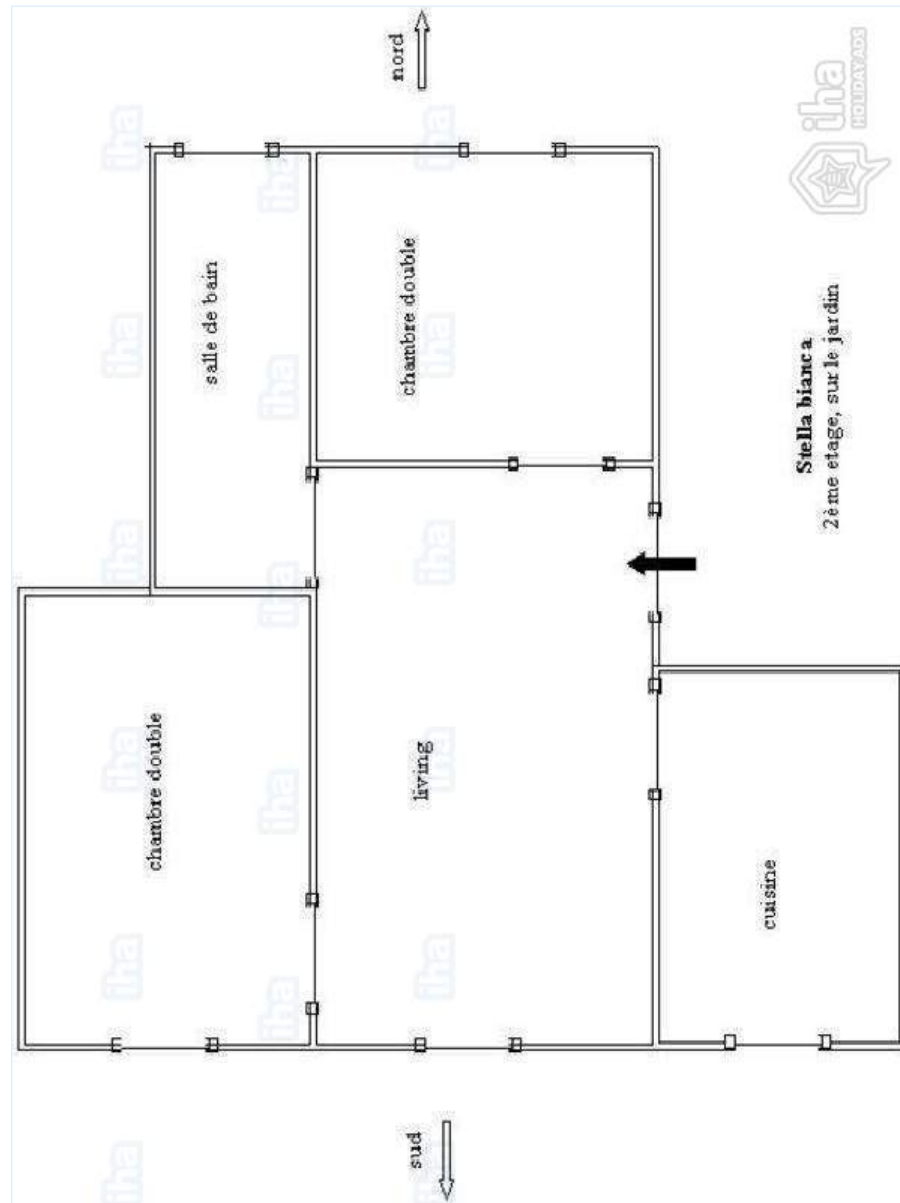

Plano de disposición