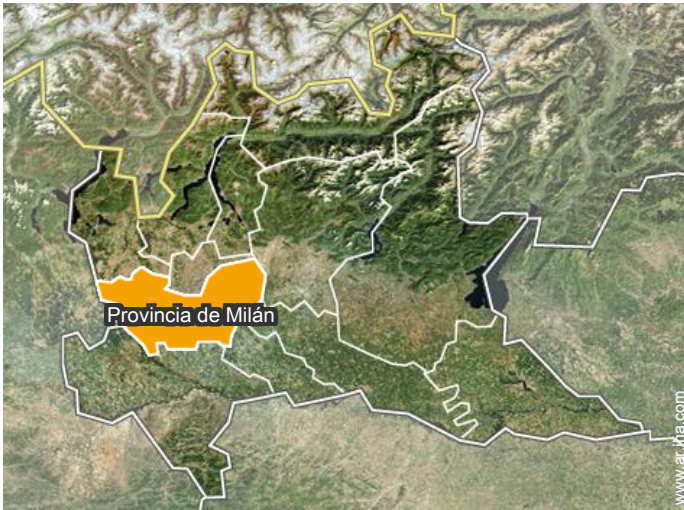

Localización