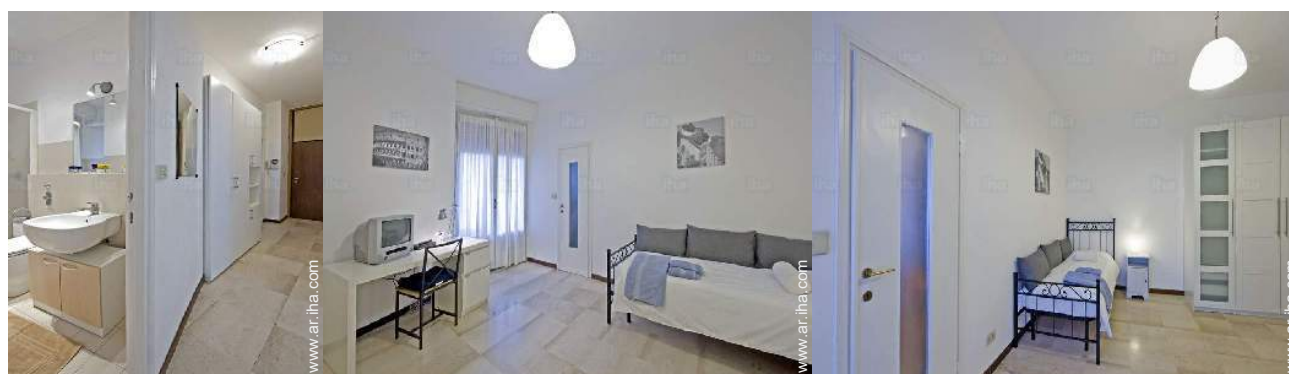

cama sencilla

cama de matrimonio

cama sencilla

Interior

- **Capacidad de alojamiento :**
de 1 a 4 persona(s) (2 adultos, 2 niño(s))
- **Superficie habitable :**
60m²
- **Disposición interior :**
5 pieza(s), 3 dormitorio(s), 1 aseo, 1 WC, cocina independiente
- **litera-cama(s) :**
1 cama de matrimonio, 2 cama sencilla
- **Confort :**
Elevador, T.V., lector DVD, armario, secador de pelo, mosquitero de ventanas, calefacción central, cortinas, persianas enrollables, portal con digicode
- **Electrodomésticos :**
Vajilla/cubiertos, utensilios de cocina, cafetera, cocina de gas, horno, campana extractora, nevera, congelador, lavavajilla, lavadora, plancha, tabla de planchar

cocina

Album de fotos - 2

cocina

aseo

WC

Disposición interior

Disposición interior privado

Disposición interior privado