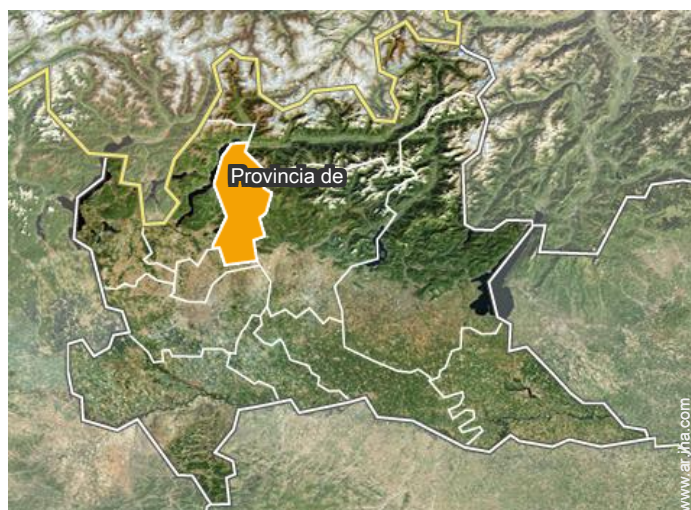

Localización