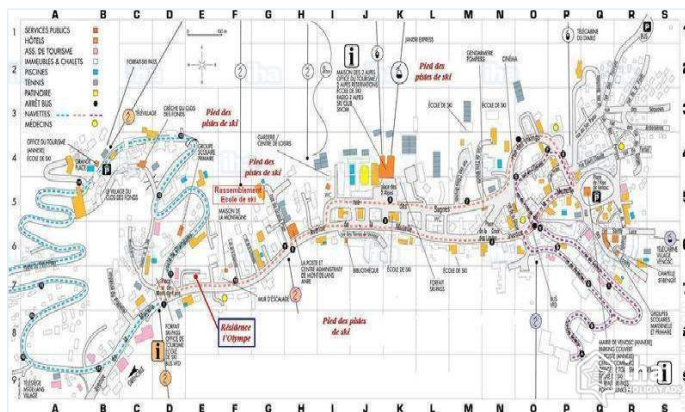

Ruta de acceso

Localización & acceso

" A pie de las pistas y del sitio de reunión de la escuela de esquí de Champame. "

Coordenadas GPS en grados, minutos, segundos: Latitud 45°1'1"N - Longitud 6°7'29"E (Alojamiento)

Dirección

→ Résidence L'Olympe
24 Avenue de la Muzelle
38860 Les Deux-Alpes

● Estación de guagua TOUTIN

→ Grenoble, Isère, Ródano-Alpes, Francia
→ Distancia : 70km
→ Tiempo : 1h30'

● Grenoble : (70km)

Contacto

Idiomas
hablados