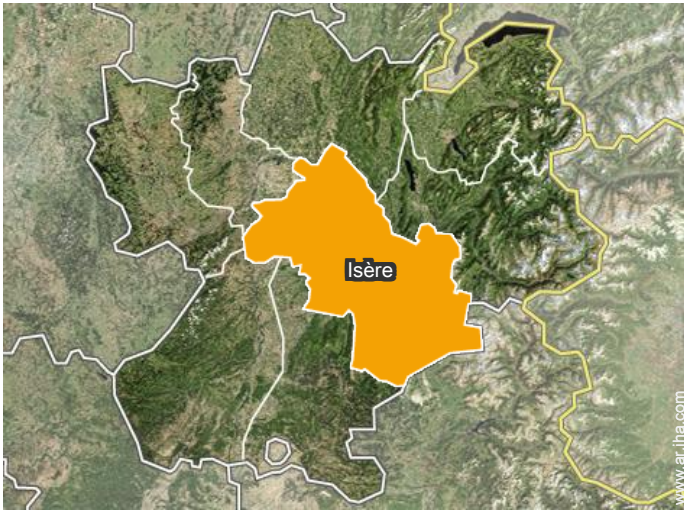

Localización