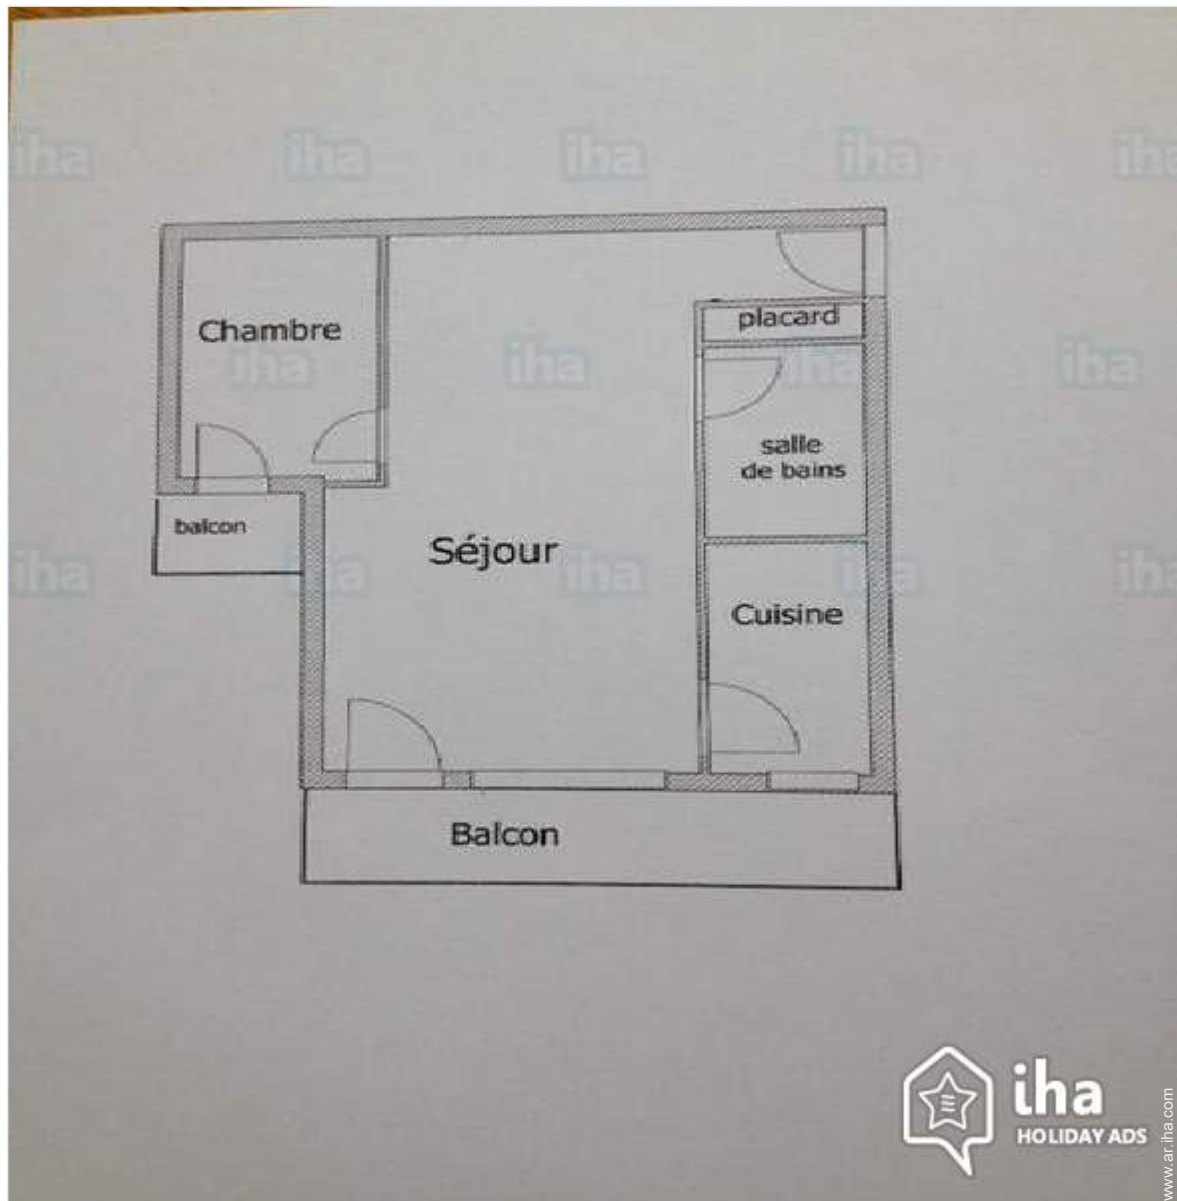

" Apartamento equipado con un dormitorio con 1 cama para 2 personas y armarios, una sala de estar con 2 literas, 1 clic clas para 2 personas. Pantalla plana TV, reproductor de DVD. Una cocina equipada con lavavajillas, nevera, placa inducción 3 fuegos, un horno tradicional, un microondas, una cafetera, un hervidor de agua. Baño aseo. "

### Interior

- **Capacidad de alojamiento :**  
6 persona(s) (4 adultos, 2 niño(s))
- **Superficie habitable :**  
38m<sup>2</sup>
- **Disposición interior :**  
2 pieza(s), 1 dormitorio(s), 1 aseo, cuarto de estar 20m<sup>2</sup>, salón 10m<sup>2</sup>, cocina independiente
- **litera-cama(s) :**  
1 cama de matrimonio, 1 sofá cama 2 pers, 1 literas
- **Confort :**  
Elevador, T.V., lector DVD, enchufe antena t.v., acceso internet, wifi, armario empotrado, ropero, secador de pelo, calefacción central, calefacción eléctrica, ventanal, cortinas, persianas automáticas, portal teledirigido
- **Electrodomésticos :**  
Vajilla/cubiertos, utensilios de cocina, cafetera, cafetera eléctrica, tostador, exprimidor, robot doméstico, máquina de crepes, aparato de la raclette, placa eléctrica, horno, microondas, campana extractora, nevera, lavavajilla, aspirador, plancha, tabla de planchar