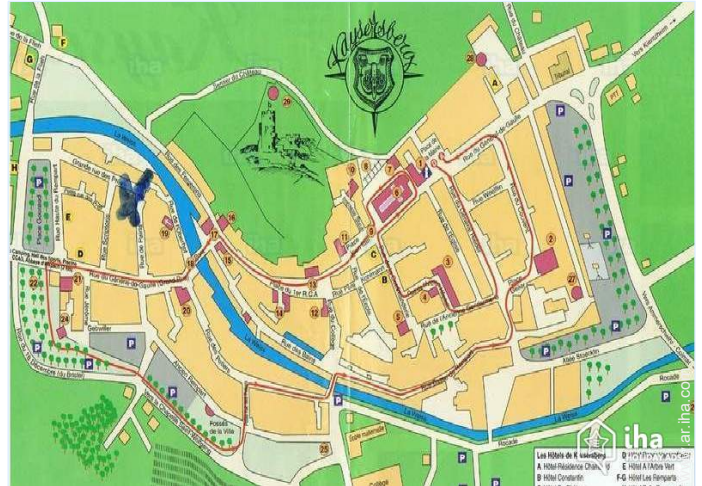

### Ruta de acceso

### Localización & acceso

Coordenadas GPS en grados, minutos, segundos: Latitud 48°8'27"N - Longitud 7°15'38"E (Alojamiento)