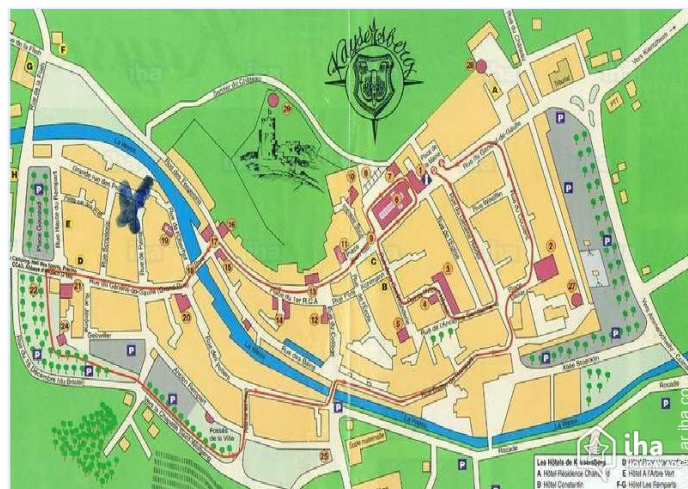

Ruta de acceso

Localización & acceso

Coordenadas GPS en grados, minutos, segundos: Latitud 48°8'27"N - Longitud 7°15'38"E (Alojamiento)

Dirección

→ 6, Grand'rue des Prés
68240 Kaisersberg

• Autopista (salida) A35 - N83 Sortie 23

→ Colmar, Alto Rin, Alsacia, Francia
→ Distancia : 7,5km
→ Tiempo : 15'

• Estación de tren Colmar

→ Colmar, Alto Rin, Alsacia, Francia
→ Distancia : 15km
→ Tiempo : 30'

• Aeropuerto Basilea/Mulhouse/Friburgo

→ Mulhouse, Alto Rin, Alsacia, Francia
→ Distancia : 60km
→ Tiempo : 40'

• Colmar : (12km)

Contacto

Idiomas
hablados