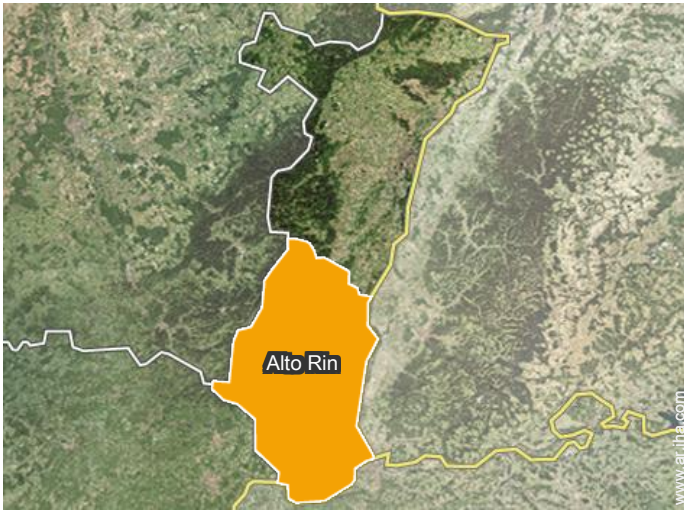

Localización