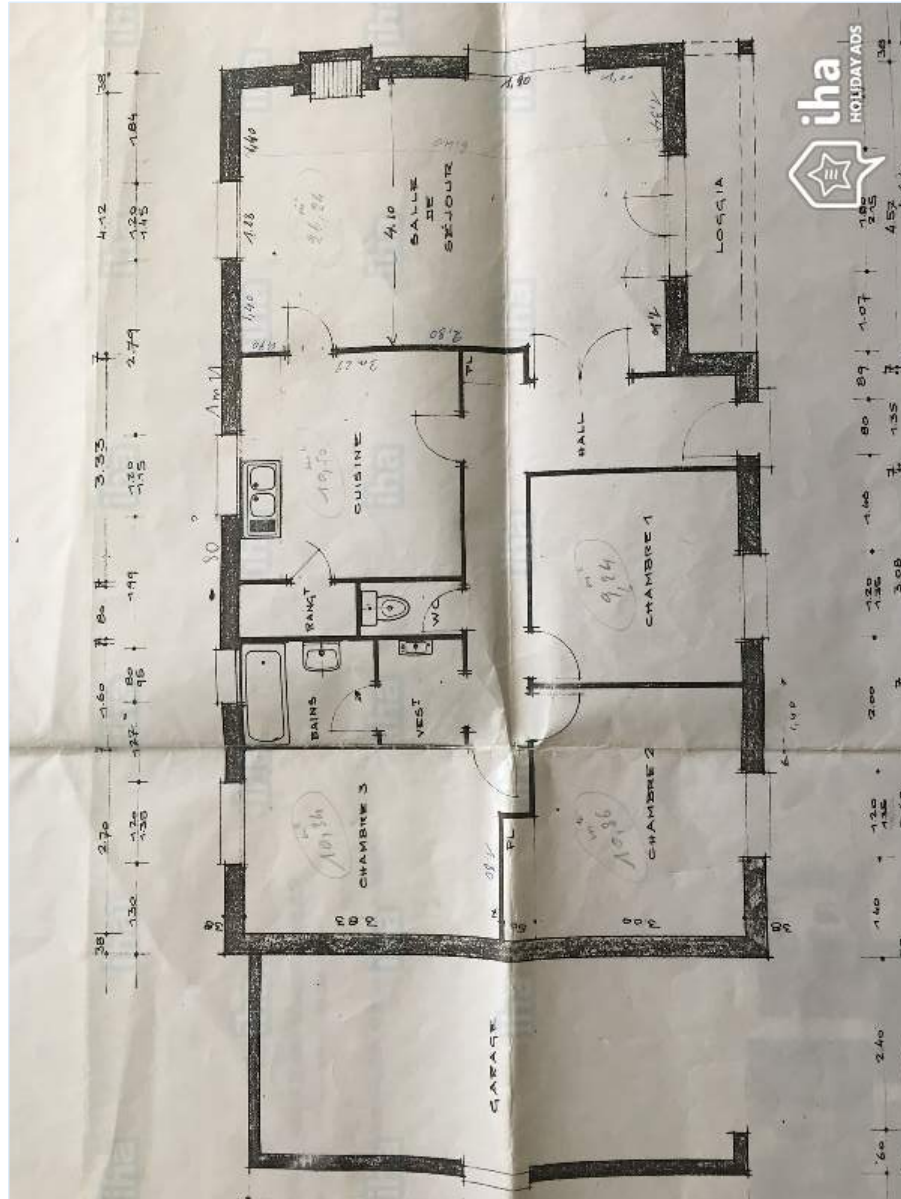

Plano de disposición

www.ar.ih.com