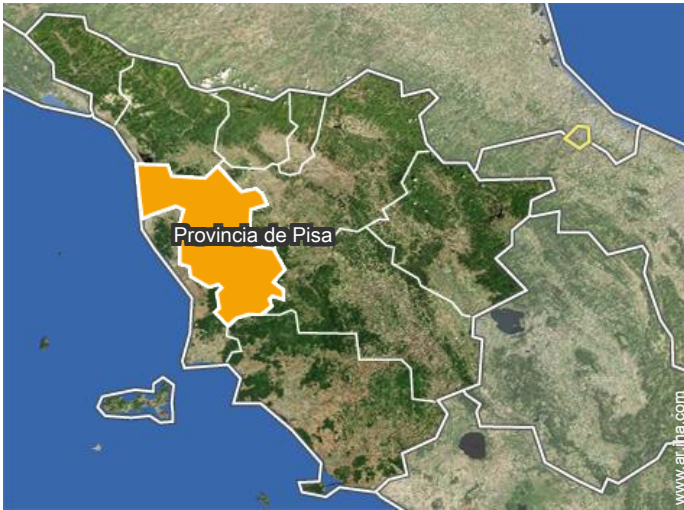

→ Pisa, Provincia de Pisa, Toscana, Italia
→ Distancia : 16km
→ Tiempo : 30'

• Estación marítima Livorno

→ Livorno, Provincia de Livorno, Toscana, Italia
→ Distancia : 19km
→ Tiempo : 30'

• Autopista (salida) Pisa centro

→ Pisa, Provincia de Pisa, Toscana, Italia
→ Distancia : 20km
→ Tiempo : 30'

- Pisa : (20km)
- Lucca : (60km)
- Florencia : (75km)

Contacto

Idiomas
hablados

Localización

Alquiler de vacaciones
Provincia de Pisa - Toscana
"Le Stalle"