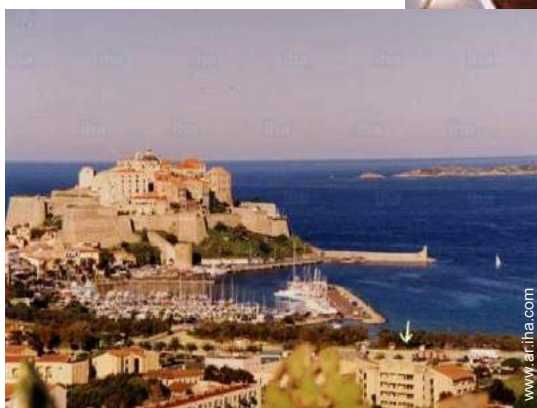

Alquiler de vacaciones Calvi "La Roseraie 1"

Apartamento en el 2° piso, entrada común, en un(a) Residencia de 3 plantas

Marco : marino

Capacidad : de 1 a 6 persona(s)

Dormitorio(s) : 1

Pieza(s) : 2

Clé vacances (3 llaves)
Amueblado de Turismo (2 estrellas)

Calvi - Alta Córcega (2B) - Córcega

Francia

Reserva : +33 (0) 4 95 62 72 42 (Francia)

N° del anuncio 66666

www.ar.ihha.com

>> ALQUILERES DE VACACIONES

DE PARTICULAR A PARTICULAR