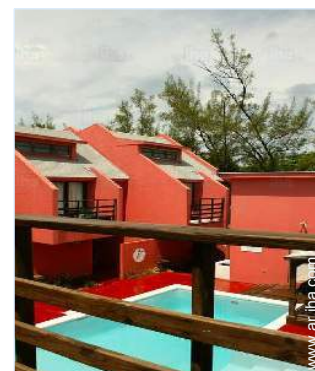

vista sobre la piscina