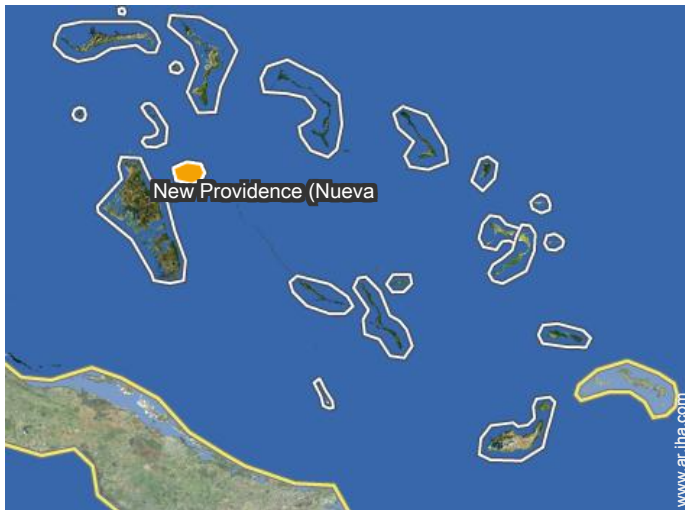

Localización

Localización & acceso

“ Nuestro residente está convenientemente ubicado al lado de una propiedad de lujo que ofrezca a nuestros huéspedes el acceso a sus amenidades del complejo. ”

Coordenadas GPS en grados, minutos, segundos: Latitud 25°4'30"N - Longitud 77°25'4"O (Alojamiento)

Dirección

→ Bay Street

● Aeropuerto Miami

→ Miami, Florida, Estados Unidos

→ Distancia : >300km

● Estación de guagua 12B

→ Nassau, New Providence (Nueva Providencia), Bahamas

→ Tiempo : 15'

● Coral Harbor : (12km)

● Lyford Cay : (15km)

● Paradise Island : (10km)

Contacto

Idiomas hablados