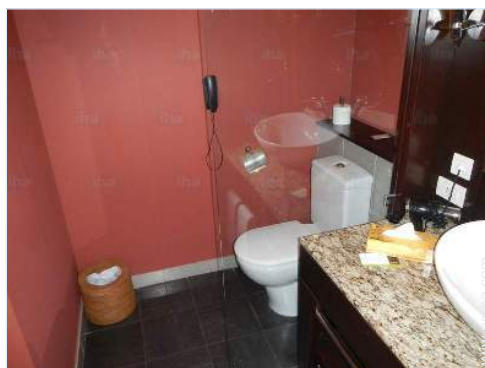

Interior

- **Capacidad de alojamiento :**
  de 2 a 3 persona(s)
- **Superficie habitable :**
  45m²
- **Disposición interior :**
  2 pieza(s), 1 dormitorio(s), aseo, 1 WC, cuarto de estar 35m², cocina independiente, patio
- **litera-cama(s) :**
  1 cama de matrimonio, 1 sofá cama 1 pers
- **Confort :**
  Elevador, T.V., enchufe antena t.v., acceso internet, acceso internet alta velocidad, wifi, caja fuerte, integralmente climatizado, ventanal
- **Electrodomésticos :**
  Vajilla/cubiertos, utensilios de cocina, hervidor eléctrico, tostador, placa eléctrica, hornillo, campana extractora, nevera, congelador, lavadora, aspirador, plancha, tabla de planchar

Exterior

- **Instalación exterior :**
  Terraza cubierta 10m²
- **Instalaciones exteriores :**
  Mesa(s) de jardín, 3 silla(s) de jardín, área de jardín

Servicios

- **Colada :**
  Sábanas, Toallas, Ropa blanca, Manta(s), Almohada(s)
- **Casa :**
  Limpieza suplemento (1 X / por semana +1282AR$*), Limpieza inicial suplemento (+1282AR$*)

Informaciones prácticas

- **Informaciones prácticas**
  Niños bienvenidos
  Animales aceptados bajo condiciones (informarse con el propietario)
  Alquiler no fumador, cobertura teléfono móvil
  Tensión eléctrica : 220V / 60Hz
  Corriente eléctrica : red (eléctrica)
- **Admisión para personas discapacitadas**
  Acceso con silla de ruedas

WC