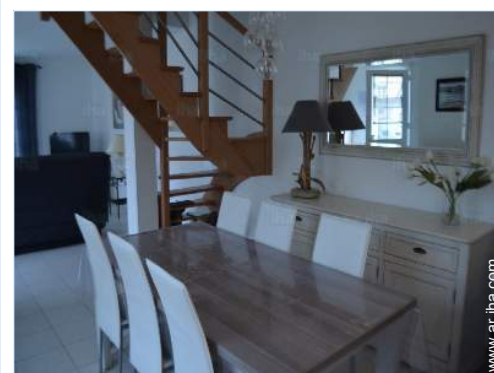

cuarto de estar

Disposición interior

cocina americana

Interior

- **Capacidad de alojamiento :**
6 persona(s)
- **Superficie habitable :**
100m²
- **Disposición interior :**
3 pieza(s), 2 dormitorio(s), 1 cuarto de baño, 1 aseo, 2 WC, cuarto de estar, cocina americana, despensa
- **litera-cama(s) :**
2 cama de matrimonio, 1 sofá cama 2 pers, 1 cuna
- **Confort :**
T.V., lector DVD, colección de libros, armario empotrado, ropero, ventanal, doble vidriera, persianas automáticas
- **Electrodomésticos :**
Vajilla/cubiertos, utensilios de cocina, cafetera, tostador, placa eléctrica, horno, microondas, campana extractora, nevera, lavavajilla, lavadora, aspirador