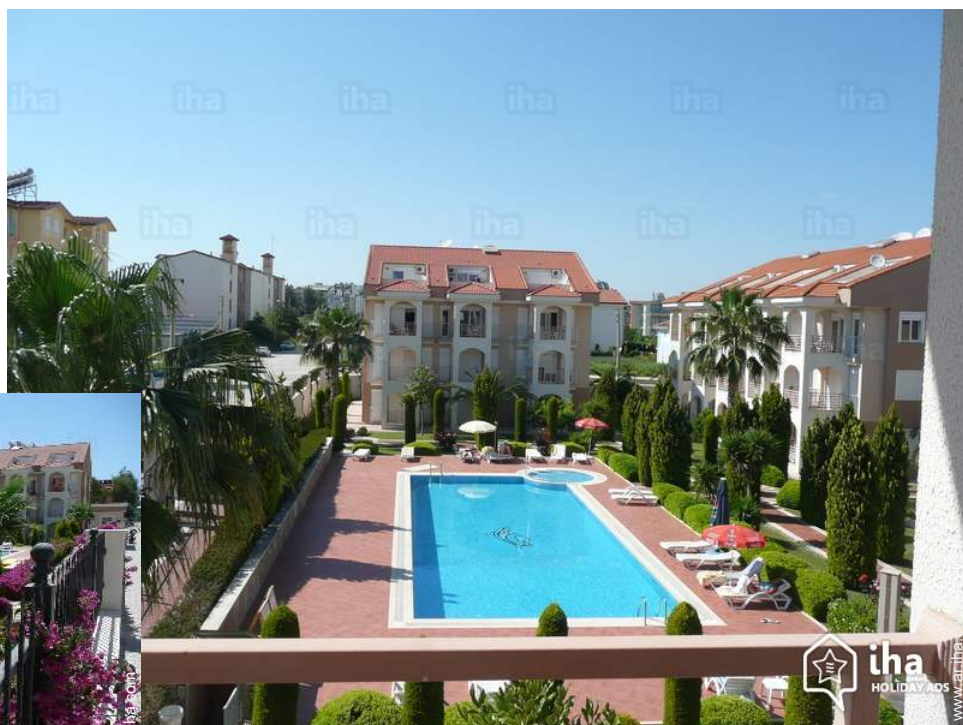

Alquiler temporal de Lujo Side "Dreamhouse WiDiDi"

Nuestros cómodos apartamentos con conexión Wi-Fi, aire acondicionado en dormitorios y sala de estar, lavavajillas, lavadora, horno, cerca de la playa y el casco antiguo, supermercados, restaurantes, bares y cafeterías en las inmediaciones.

Duplex de Lujo en el 1° piso, entrada particular, en un(a) Casa de Lujo de 2 plantas

Marco : calma, lujoso

Capacidad : de 1 a 6 persona(s)
Dormitorio(s) : 3

Side - Provincia de Antalya - Región del Mediterráneo
Turquía

" Nuestros apartamentos están completamente equipados. En el proyecto hay una gran piscina comunitaria rodeada de un hermoso jardín. Hay seguridad 24/7. "

Los extras

- Piscina :
Piscina en la residencia, rectangular (largura 20m, anchura 8m), sistema de iluminación, acceso por escalera de mano, seguridad niño, ducha exterior (abierta desde '01 abril' hasta '01 noviembre')
- Tenis :
Tenis privado
- Parqueo :
Aparcamiento no cubierto
- Ventajas :
Equipo ecuestre y caballo
- instalaciones de bebé :
Comedor de bebé