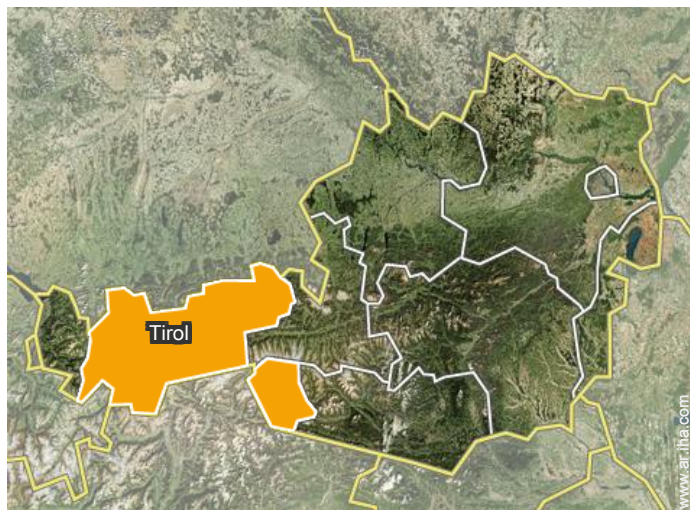

### Localización

### Localización & acceso

Coordenadas GPS en grados, minutos, segundos: Latitud 47°29'42"N - Longitud 12°20'45"E (Alojamiento)