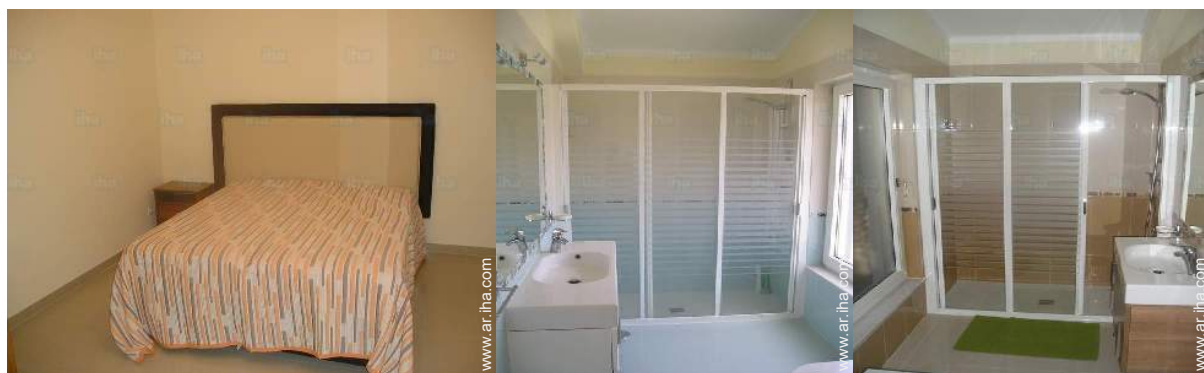

Album de fotos - 2