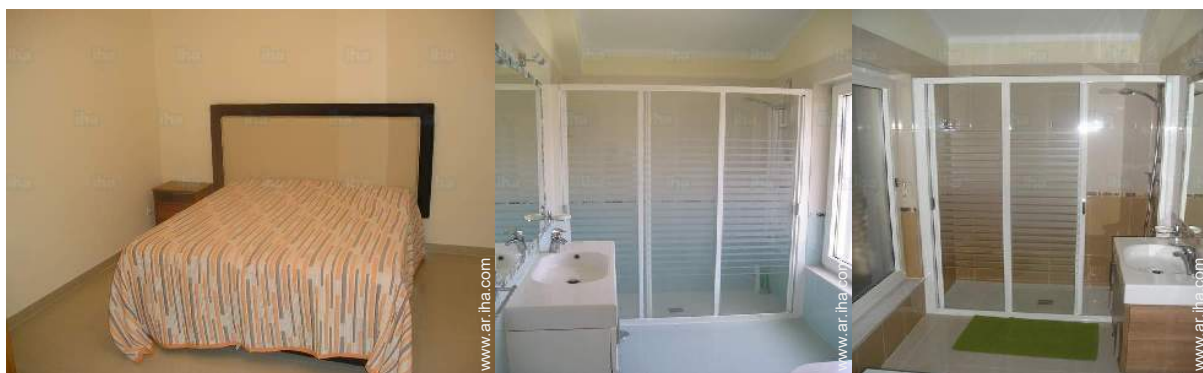

Album de fotos - 2