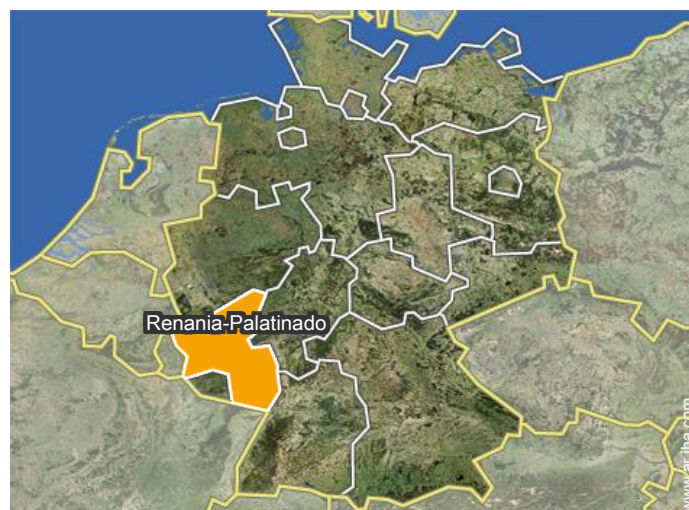

Localización & acceso

Coordenadas GPS en grados, minutos, segundos: Latitud 50°32'12"N - Longitud 7° 2'37"E ([Alojamiento](#))

Dirección

→ Hardtbergstrasse 17
53507 Dernau

● Autopista (salida) A61

→ Bad Neuenahr-Ahrweiler, Región de
Coblenz, Renania-Palatinado, Alemania
→ Distancia : 5km